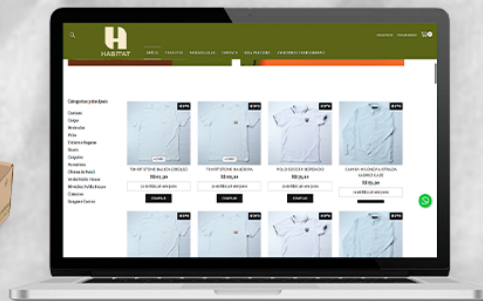

composição:

H +

#683717

#5e6424

#98a23c

#cc510b

#efad3d

#f5eace