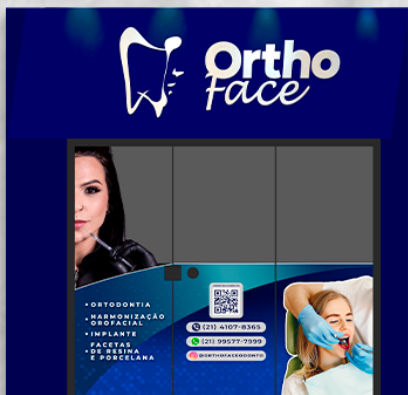

#ffffff

FONTE PRIMÁRIA

**MONTSERRAT
EXTRA BOLD**

FONTE SECUNDÁRIA

Lucida
Handwriting

composição:

H + 

#683717